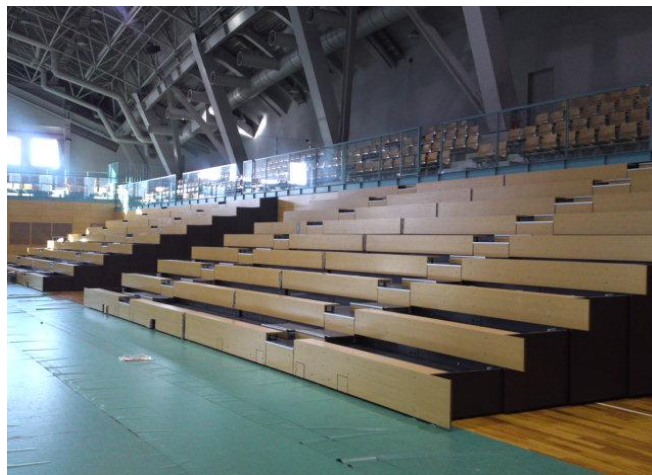

市民総合体育館 施設内の概要

●スワンドーム

外観

アリーナ

観覧席

ロールバック席

ランニングコース

市民総合体育館 施設内の概要

第1会議室

大会運営室

応接室

医務室

更衣室

市民総合体育館 施設内の概要

●東体育館

外観

アリーナ

アリーナ観覧席

柔剣道場

弓道場

市民総合体育館 施設内の概要

トレーニングルーム

幼児体育室

2 A 会議室