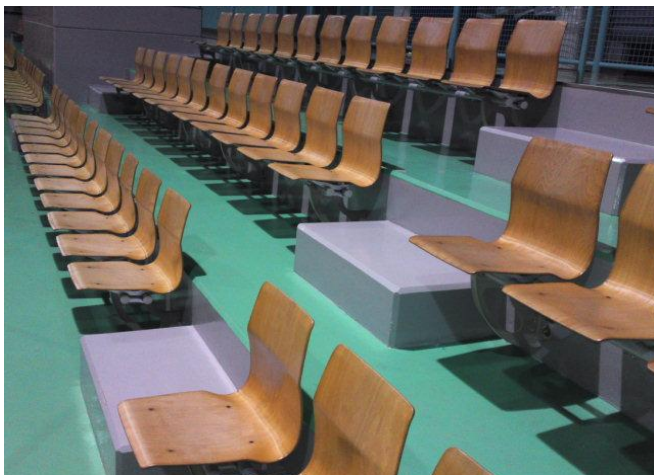

市民総合体育館 施設内の概要

●スワンドーム

外観

アリーナ

観覧席

ロールバック席

ランニングコース

市民総合体育館 施設内の概要

第1会議室

大会運営室

応接室

医務室

更衣室

市民総合体育館 施設内の概要

●東体育館

外観

アリーナ

アリーナ観覧席

柔剣道場

弓道場

市民総合体育館 施設内の概要

トレーニングルーム

幼児体育室

2 A 会議室

2 B 会議室

クラブ室 (飲食スペース)

更衣室