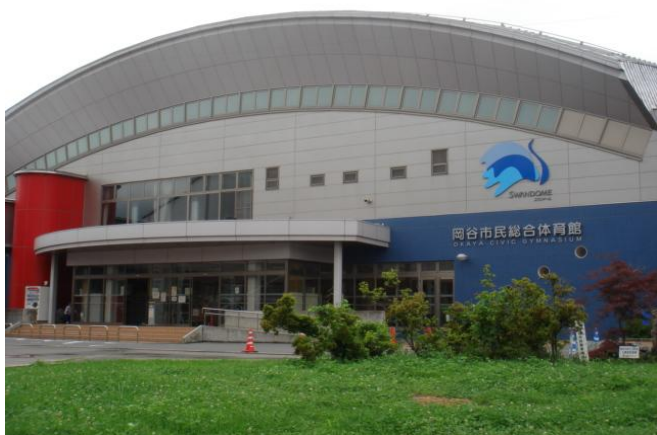

市民総合体育館 施設内の概要

●スワンドーム

外観

アリーナ

観覧席

ロールバック席

ランニングコース

市民総合体育館 施設内の概要

第1会議室

大会運営室

応接室

医務室

更衣室

市民総合体育館 施設内の概要

●東体育館

外観

アリーナ

アリーナ観覧席

柔剣道場

弓道場

市民総合体育館 施設内の概要

トレーニングルーム

幼児体育室

2 A 会議室