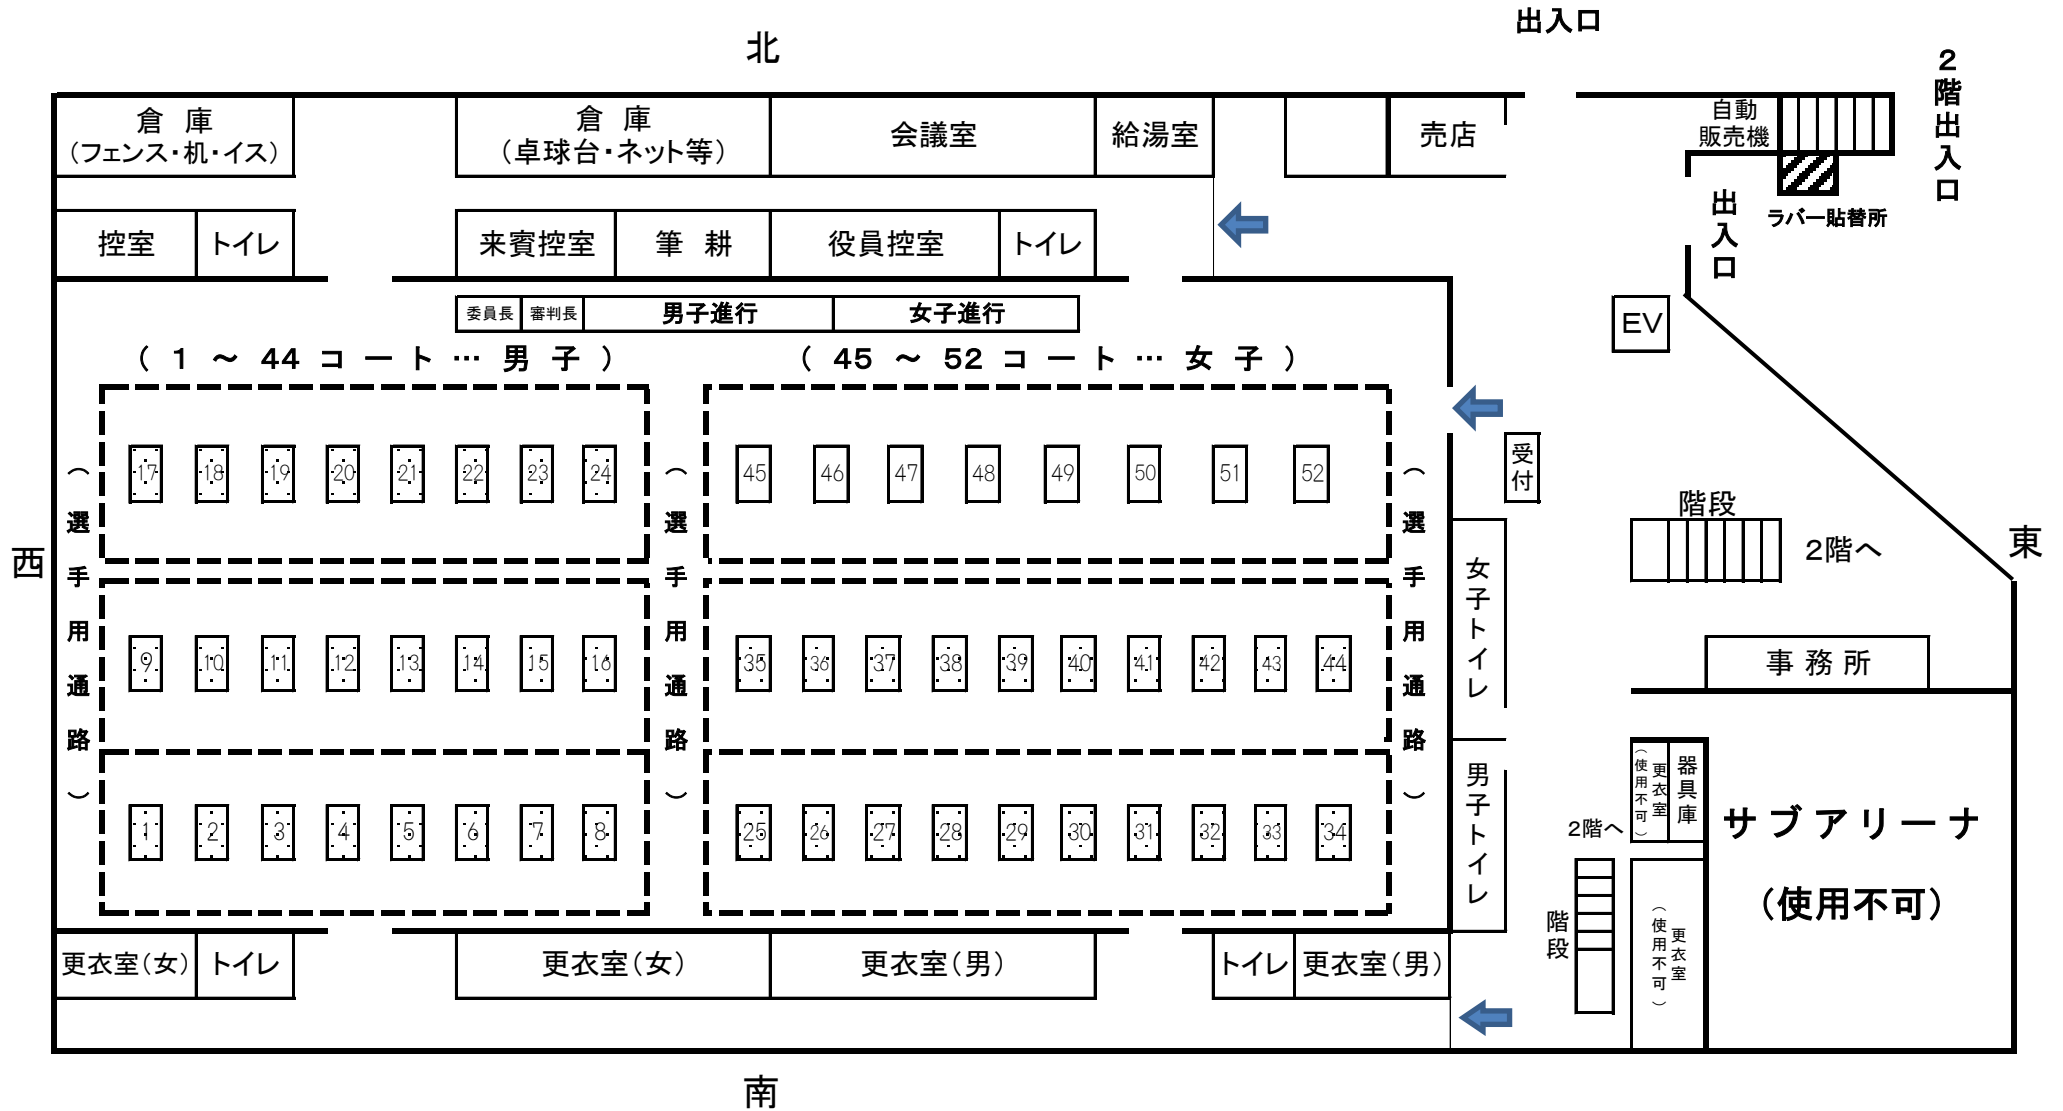

# 桃太郎アリーナ会場図

※アリーナ以外は全て下足専用です。体育館シューズのまま、ロビーや観客席へ行かないようにお願いします。  
 (アリーナに入るときは、必ず下足を袋に入れて持ち込んでください。)