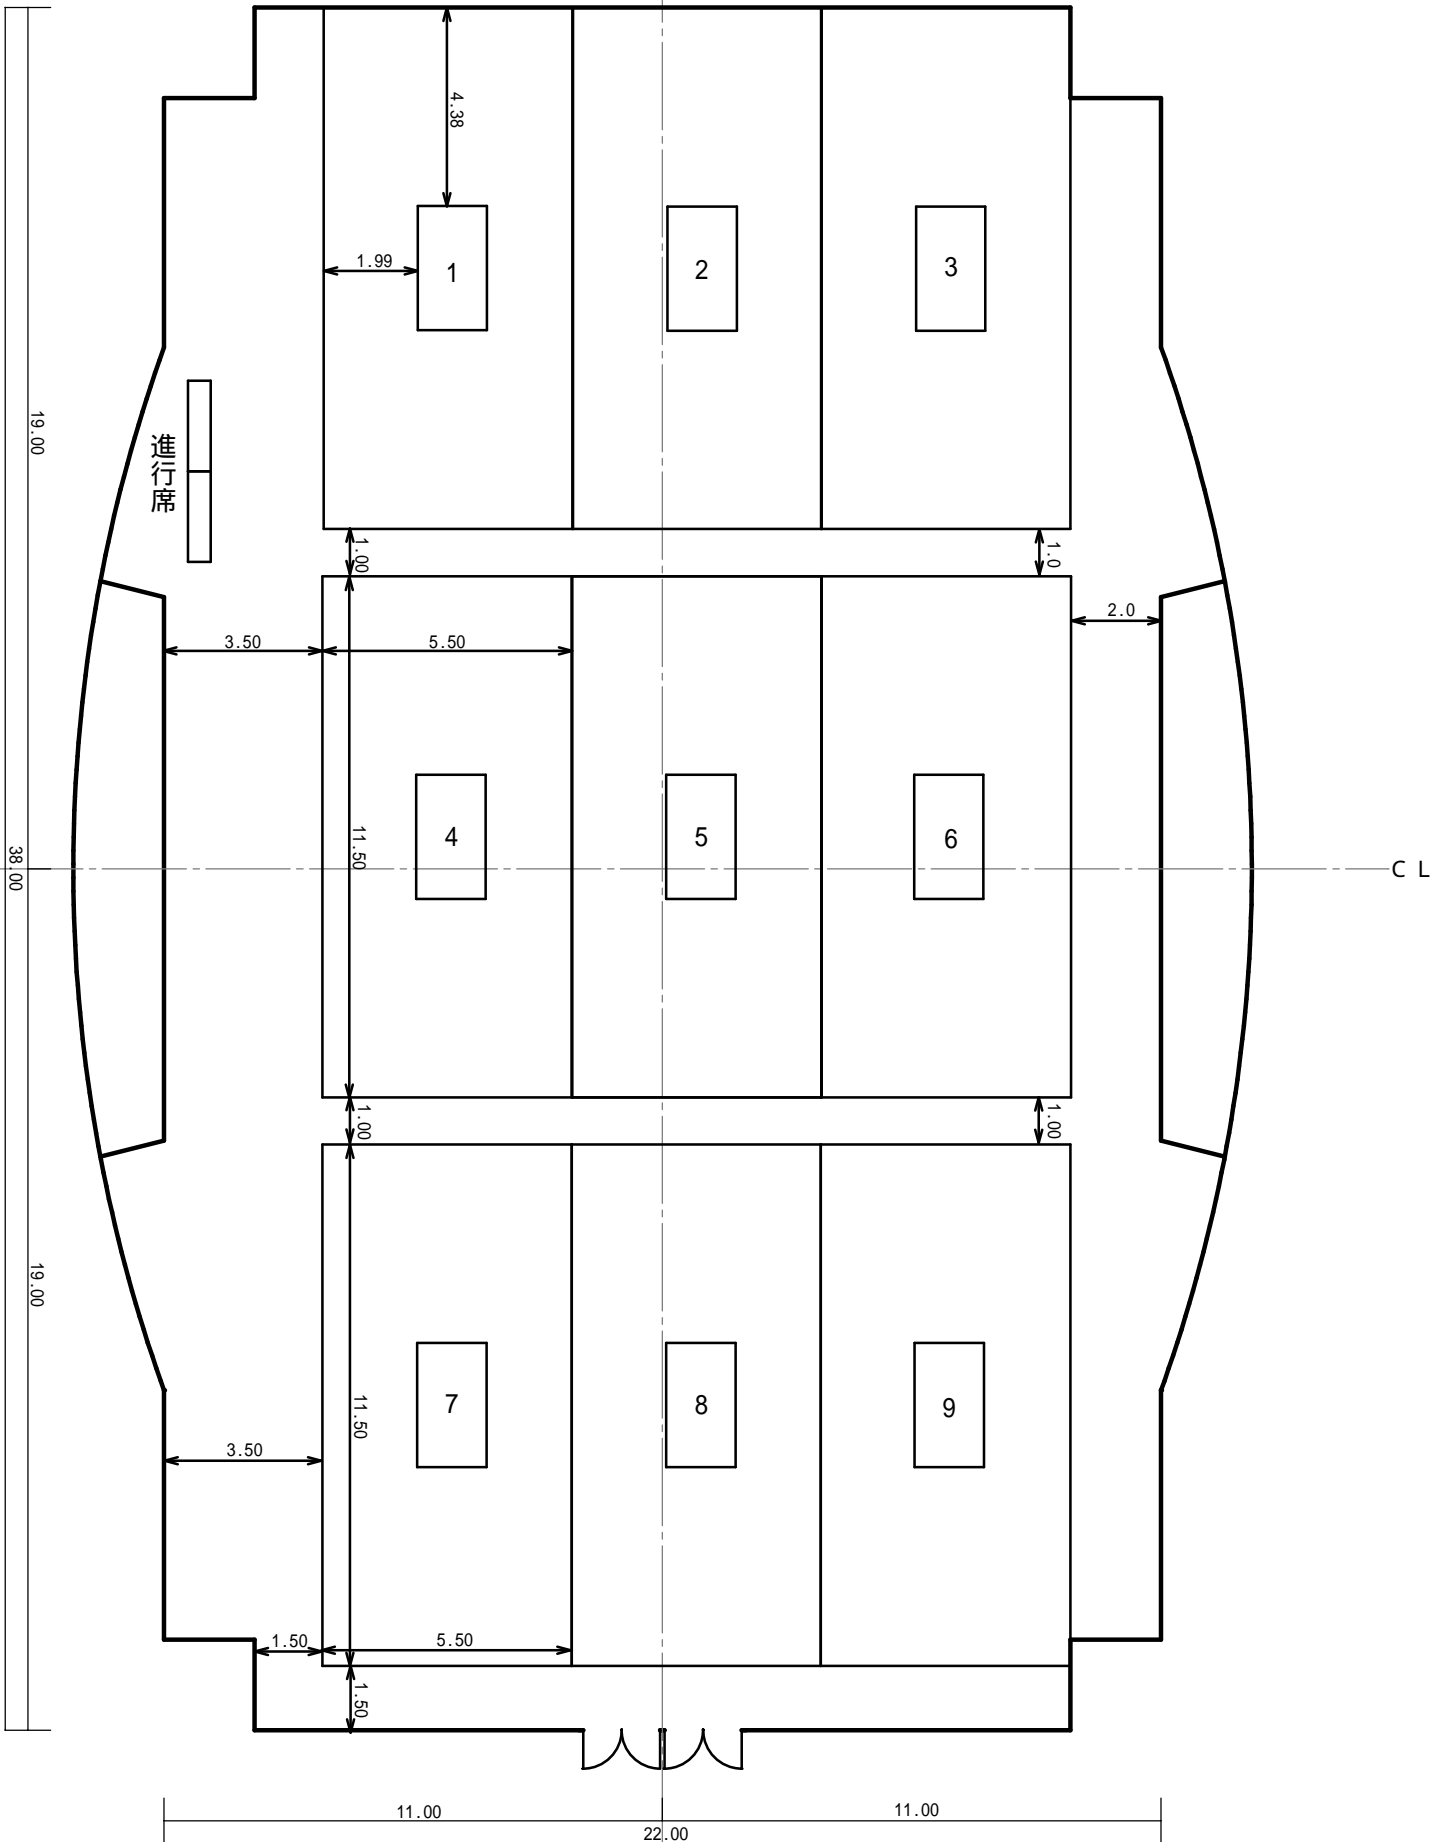

C L

サブアリーナ 卓球 10面配置図 S = 1/100